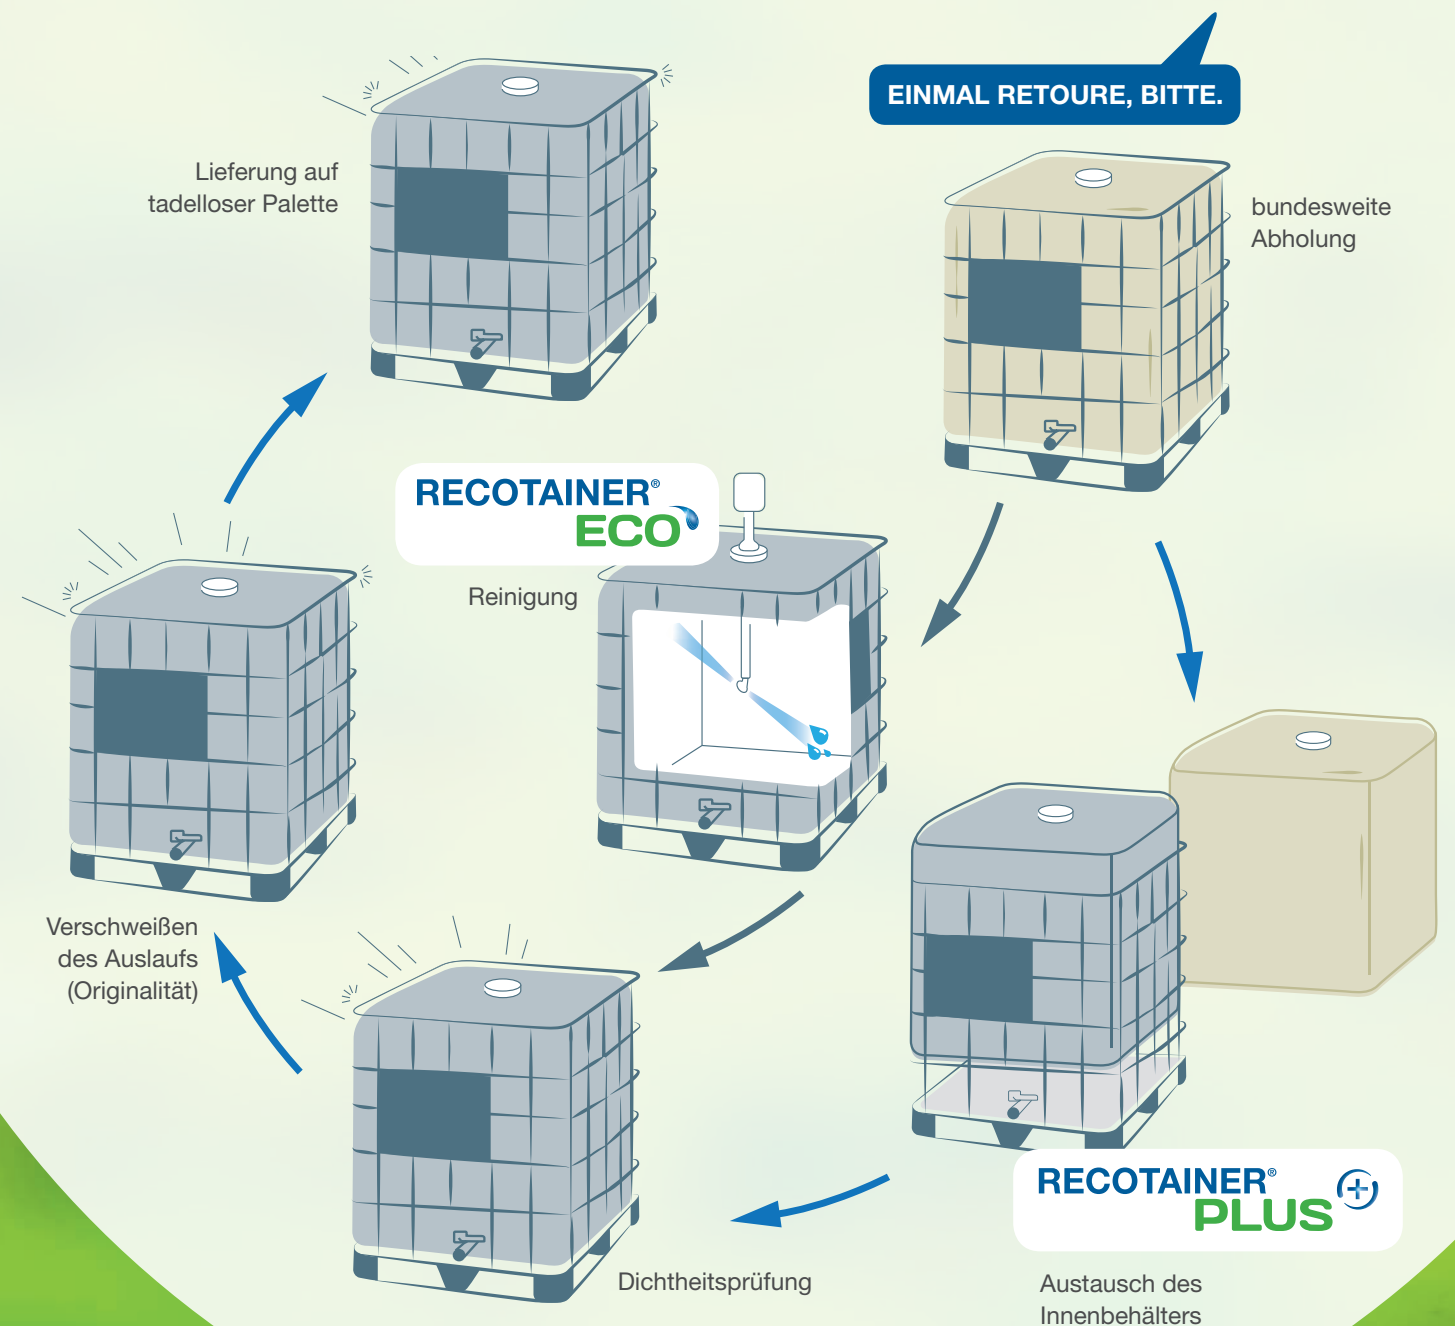

CO² UND UMWELT

Mit unserem Recotainer Plus oder Eco senken wir im Vergleich zu neuen Containern die CO²-Bilanz um bis zu 67%. Sämtliche während der Reconditionierung zu entsorgende Innenbehälter bzw. Kunststoffe werden bei uns wieder aufgearbeitet und als HD-PE Granulat in den Wirtschaftskreislauf zurückgeführt. Somit vermeidet der Abgeber der Verpackungen dank unserem Retourservice zusätzliche CO₂ Emission. Um letzte Restrisiken für Boden und Umwelt ausschließen zu können, sind alle unsere Reinigungsanlagen nach BImSchG versiegelt, sodass keine schädlichen Stoffe ins Erdreich sickern können.

LUFT

Durch modernste Technik und Abluftfilteranlagen verhindern wir, dass Schadstoffe in die Luft gelangen. In unserer modernen Reinigungsanlage werden sämtliche Dämpfe abgesaugt und gefiltert.

100% MATERIALRECYCLING

Als zertifizierter Entsorgungsfachbetrieb sorgen wir dafür, dass alle Materialien (Kunststoff, Holz und Stahl) nachhaltig dem Kreislauf zurückgeführt werden, wenn diese sich für eine weitere Verwendung nicht eignen. Dieser Prozess des Recyclings gewährleistet eine stetige und umweltfreundliche Gewinnung von Rohstoffen.